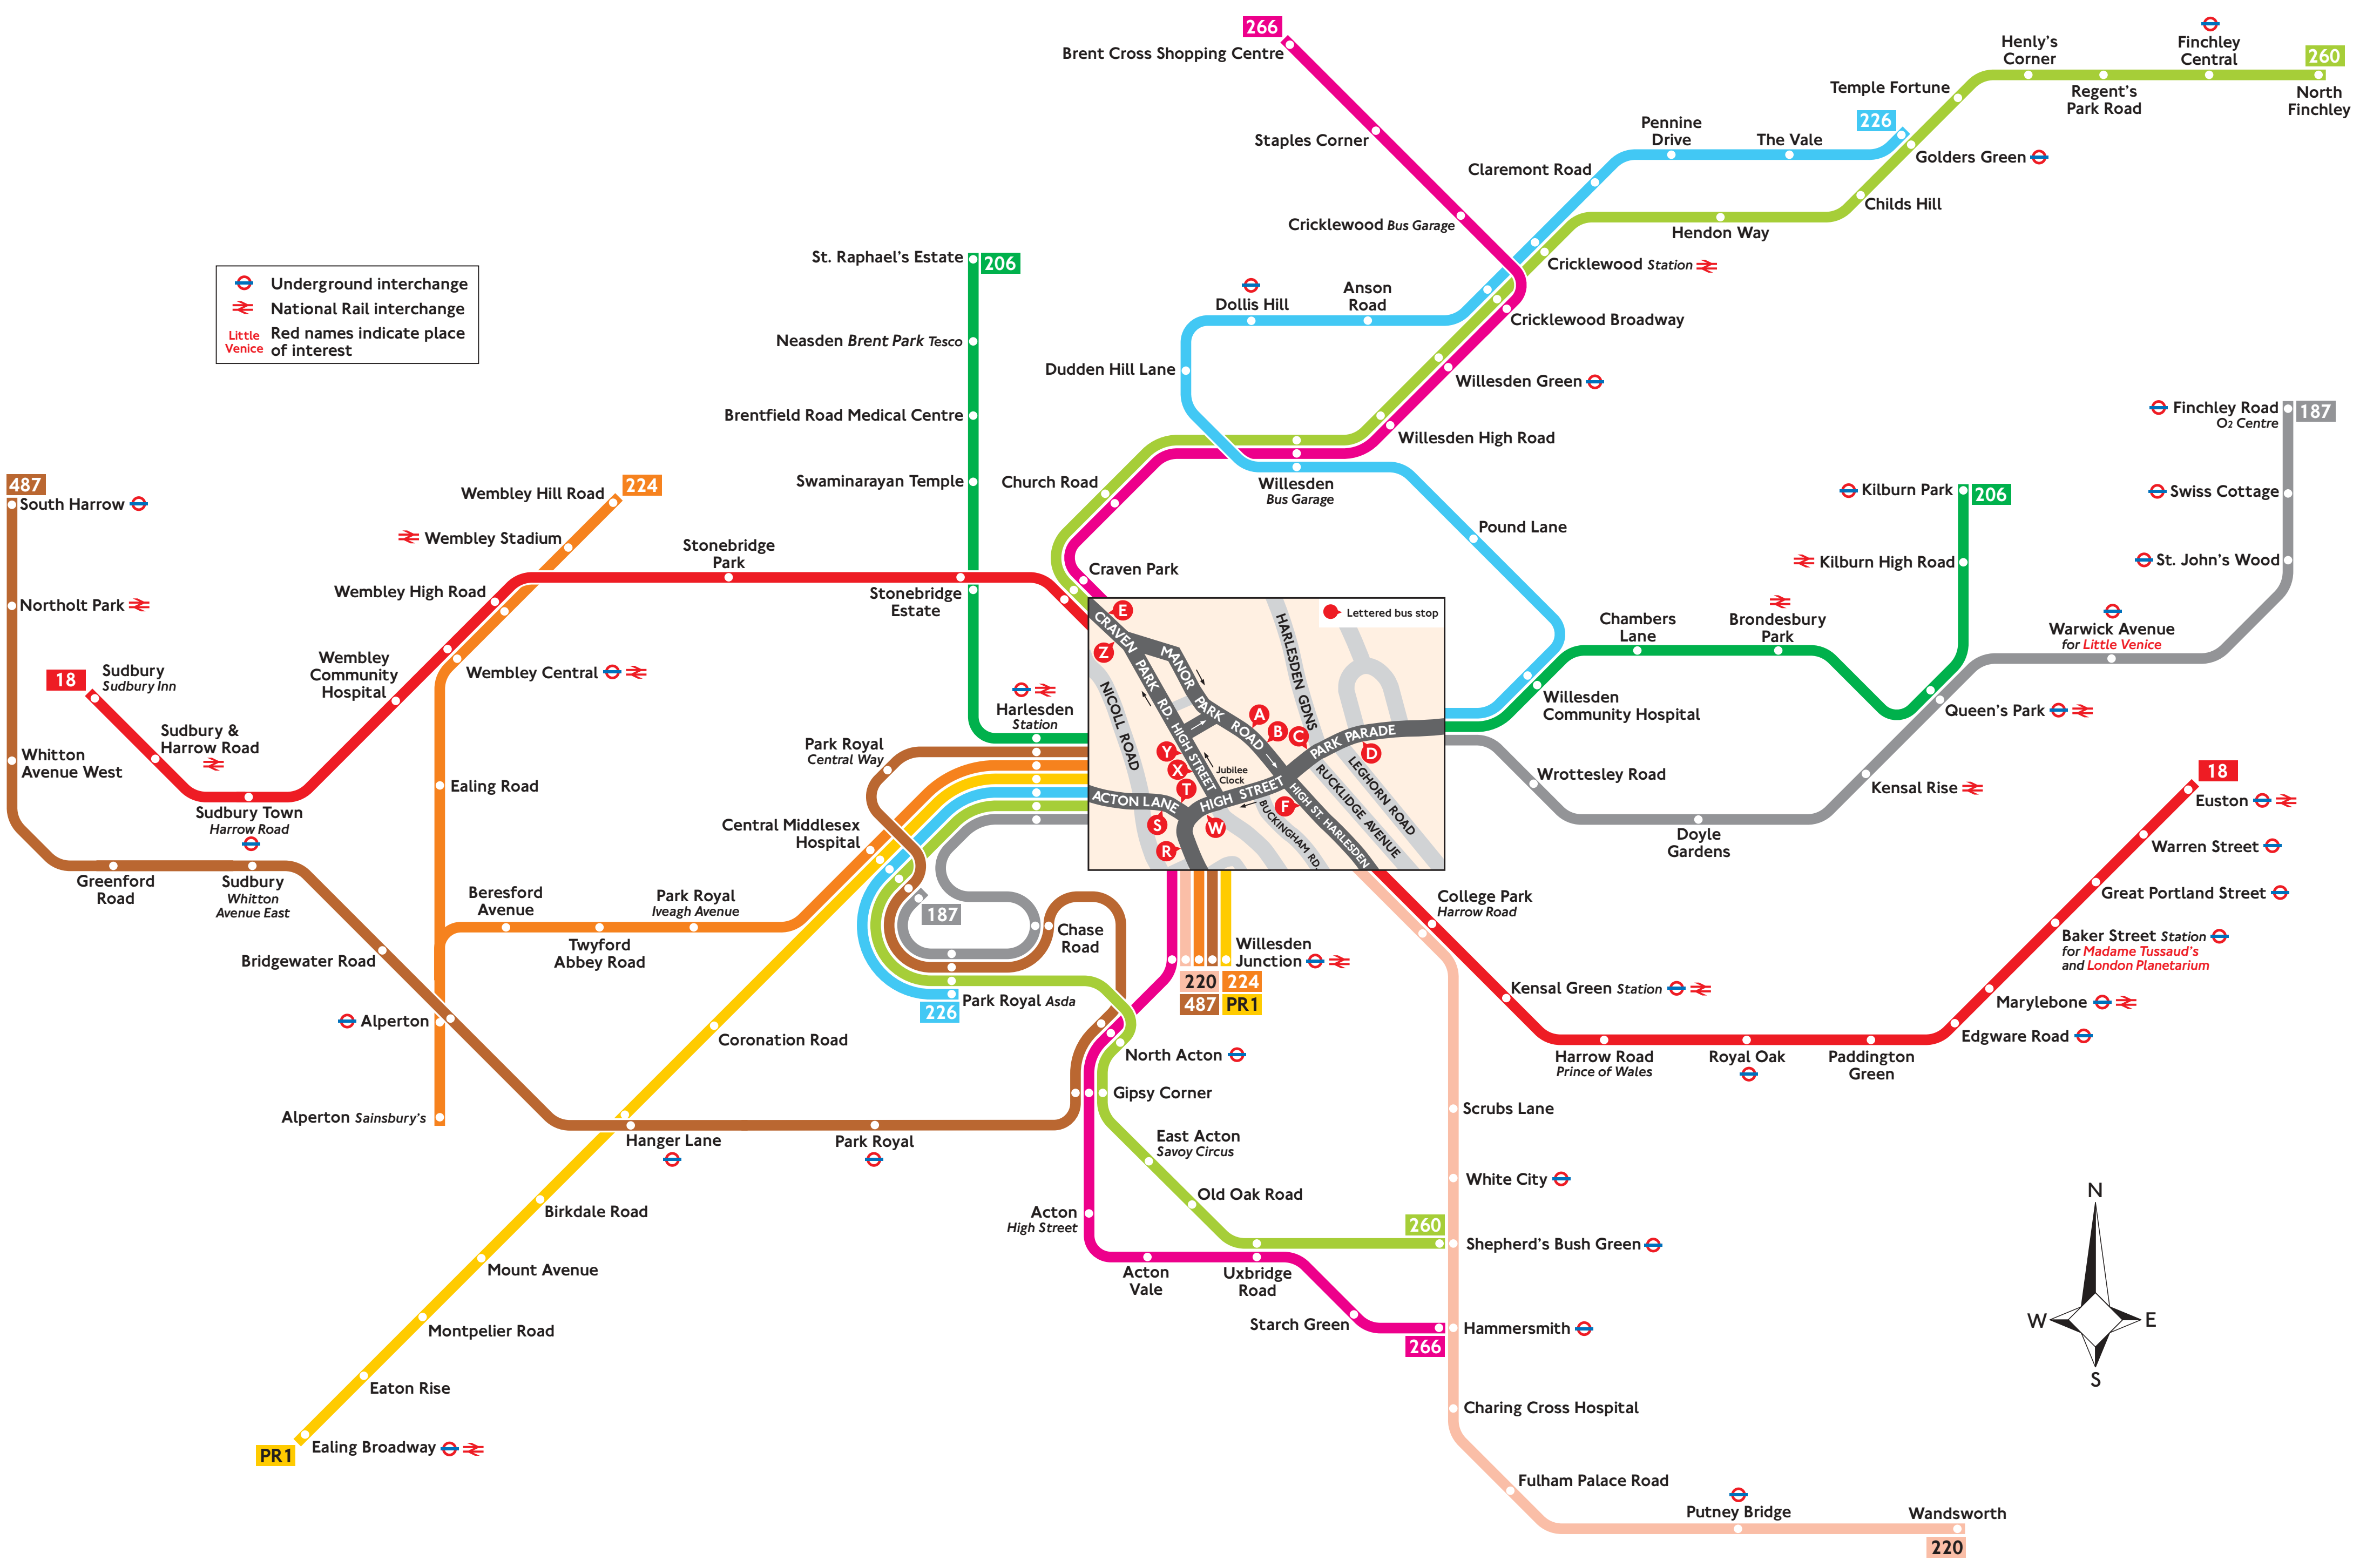

Bus services from Harlesden

Buses from Harlesden

Bus service	Towards	Bus stops
18	Euston Station	○ ○ ○ ○
	Sudbury	○ ○ ○ ○
187	Central Middlesex Hospital	○ ○ ○
	Finchley Road	○ ○
206	Kilburn Park Station	○ ○ ○ ○
	St. Raphael's	○ ○
220	Wandsworth	○ ○ ○ ○
	Willesden Junction Station	○ ○
224	Wembley	○ ○
226	Willesden Junction Station	○ ○
	Golders Green	○ ○ ○ ○
	Park Royal	○ ○
260	North Finchley	○ ○ ○ ○
	Shepherd's Bush	○ ○ ○ ○
266	Cricklewood	○ ○ ○ ○
	Brent Cross not late evenings	○ ○ ○ ○
	Hammersmith	○ ○ ○ ○
487	South Harrow	○ ○ ○
	Willesden Junction Station	○ ○
PR1	Ealing Broadway Mon-Sat	○ ○
	Willesden Junction Station Mon-Sat	○ ○

Night buses

Bus service	Towards	Bus stops
N18	Trafalgar Square	○ ○ ○ ○
	Sudbury	○ ○ ○ ○
	Harrow Weald	○ ○ ○ ○
N266	Cricklewood	○ ○ ○ ○
	Hammersmith	○ ○ ○ ○

Red discs show the bus stop you need for your chosen bus service. The disc appears on the top of the bus stop in the street (see map of town centre in centre of diagram). All daytime routes are listed in black, and Night buses in blue. Connections with Underground and National Rail services are also shown.

Destination list

Destination	Bus service	Bus stops
A		
Acton High Street	266, N266	○ ○ ○ ○
Acton Vale	266, N266	○ ○ ○ ○
Alperton	224	○ ○ ○ ○
Anson Road	226	○ ○ ○ ○

Destination	Bus service	Bus stops
B		
Baker Street for Madame Tussaud's and London Planetarium	18, N18	○ ○ ○ ○
Beresford Avenue	244	○ ○ ○ ○
Birkdale Road	PR1 Mon-Sat	○ ○
Brent Cross Shopping Centre	266 not late eves	○ ○ ○ ○
Brentfield Road Medical Centre	206	○ ○ ○ ○
Bridgewater Road	487	○ ○ ○ ○
Bronesbury Park	206	○ ○ ○ ○
C		
Central Middlesex Hospital	187, 226	○ ○ ○ ○
	224, 487, PR1 Mon-Sat	○ ○ ○ ○
	260	○ ○ ○ ○
Chambers Lane	206	○ ○ ○ ○
Charing Cross Hospital, Fulham	220	○ ○ ○ ○
Chase Road	187	○ ○ ○ ○
Childs Hill	487	○ ○ ○ ○
Church Road	260	○ ○ ○ ○
	266, N266	○ ○ ○ ○
Claremont Road	266, N266	○ ○ ○ ○
College Park Harrow Road	18, N18	○ ○ ○ ○
	220	○ ○ ○ ○
Coronation Road	PR1 Mon-Sat	○ ○ ○ ○
Craven Park	18, N18	○ ○ ○ ○
	260	○ ○ ○ ○
	266, N266	○ ○ ○ ○
Cricklewood Broadway	226	○ ○ ○ ○
	260	○ ○ ○ ○
	266, N266	○ ○ ○ ○
Cricklewood Bus Garage	266, N266	○ ○ ○ ○
Cricklewood Station	226	○ ○ ○ ○
	260	○ ○ ○ ○
D		
Dollis Hill	226	○ ○ ○ ○
Doyle Gardens	187	○ ○ ○ ○
Dudden Hill Lane	226	○ ○ ○ ○
E		
Ealing Broadway	PR1 Mon-Sat	○ ○ ○ ○
Ealing Road	224	○ ○ ○ ○
East Acton Savoy Circus	260	○ ○ ○ ○
Eaton Rise	PR1 Mon-Sat	○ ○ ○ ○
Edgware Road	18, N18	○ ○ ○ ○
Euston	18	○ ○ ○ ○
F		
Finchley Central	260	○ ○ ○ ○
Finchley Road O₂ Centre	187	○ ○ ○ ○
Fulham Palace Road	220	○ ○ ○ ○
G		
Gipsy Corner	260	○ ○ ○ ○
	266, N266	○ ○ ○ ○
	487	○ ○ ○ ○
Golders Green	226	○ ○ ○ ○
	260	○ ○ ○ ○