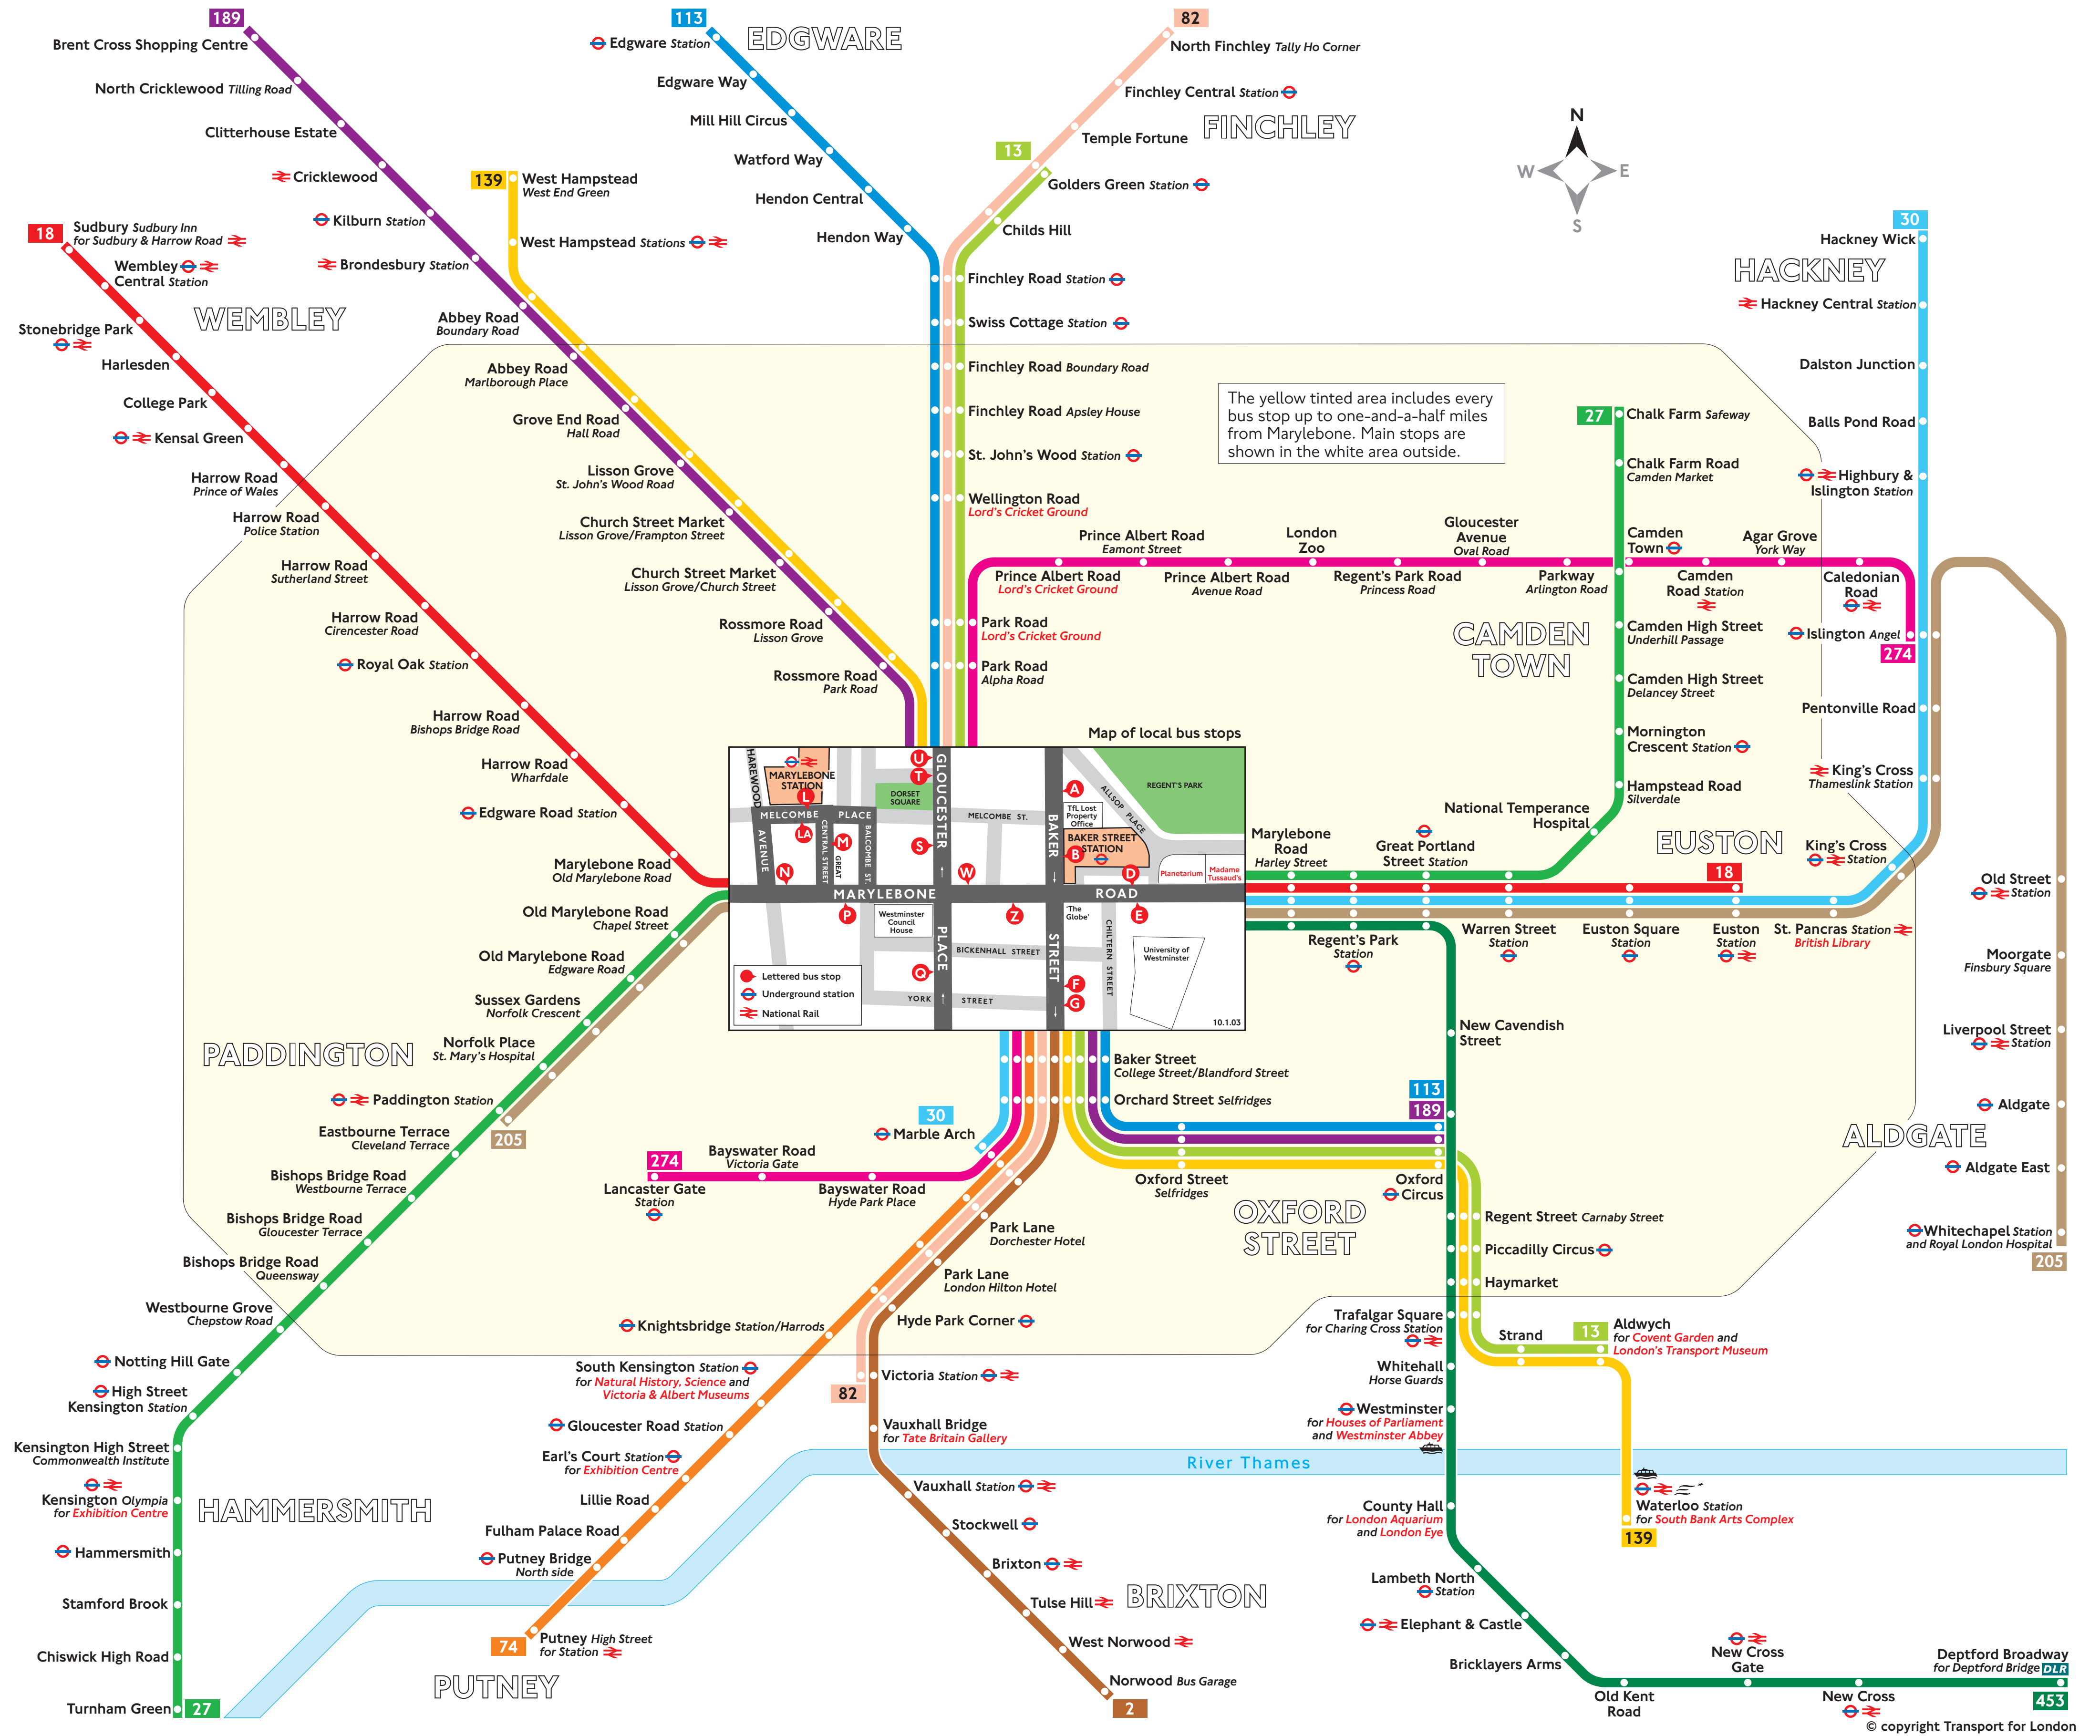

Key

- 13 Daytime routes in black
- N18 Night buses in blue
- Red names indicate place of interest
- Connections with boat services
- Connections with Underground
- Connections with National Rail
- Connections with Eurostar

Route finder

Bus service	Towards	Bus stops
2	Norwood Bus Garage	○ ○
13	Aldwych	○ ○ ○
18	Golders Green	○ ○ ○
	Euston Station	○ ○ ○ ○
	Sudbury	○ ○ ○ ○ ○
27	Chalk Farm	○ ○ ○ ○ ○
	Turnham Green	○ ○ ○ ○ ○
30	Hackney Wick	○ ○ ○ ○ ○
	Marble Arch	○ ○ ○ ○ ○
74	Putney	○ ○ ○ ○ ○
82	North Finchley	○ ○ ○ ○ ○
113	Victoria Station	○ ○ ○ ○ ○
	Edgware	○ ○ ○ ○ ○
139	Oxford Circus	○ ○ ○ ○ ○
	Waterloo	○ ○ ○ ○ ○
	West Hampstead	○ ○ ○ ○ ○
189	Brent Cross	○ ○ ○ ○ ○
	Oxford Circus	○ ○ ○ ○ ○
205	Paddington	○ ○ ○ ○ ○
	Whitechapel	○ ○ ○ ○ ○
274	Islington	○ ○ ○ ○ ○
	Lancaster Gate	○ ○ ○ ○ ○
453	Deptford	○ ○ ○ ○ ○